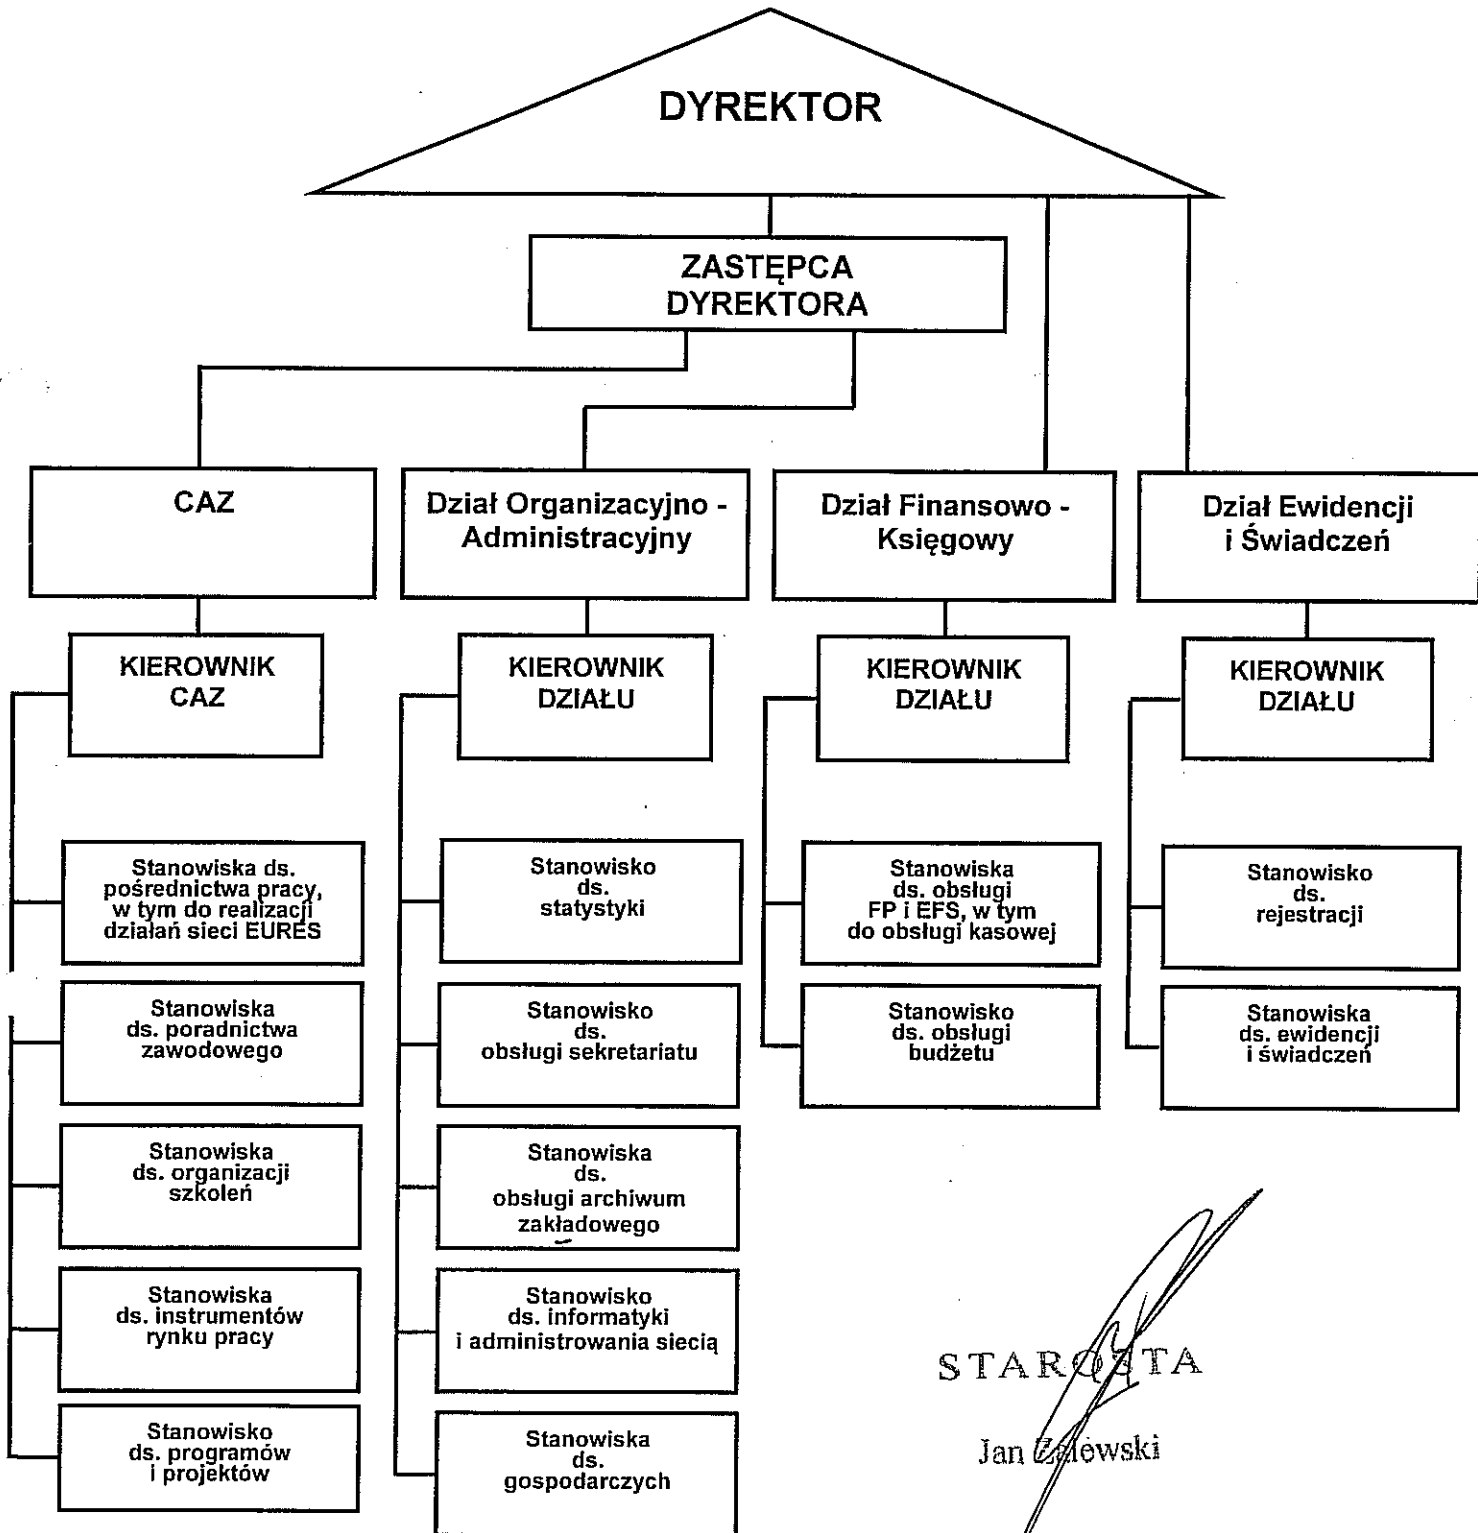

SCHEMAT STRUKTURY ORGANIZACYJNEJ POWIATOWEGO URZĘDU PRACY W PUŁTUSKU

STAROSTA

Jan Zieliński

DYREKTOR

Powiatowego Urzędu Pracy
w Pułtusku

mgr inż. Witold Chrzanowski