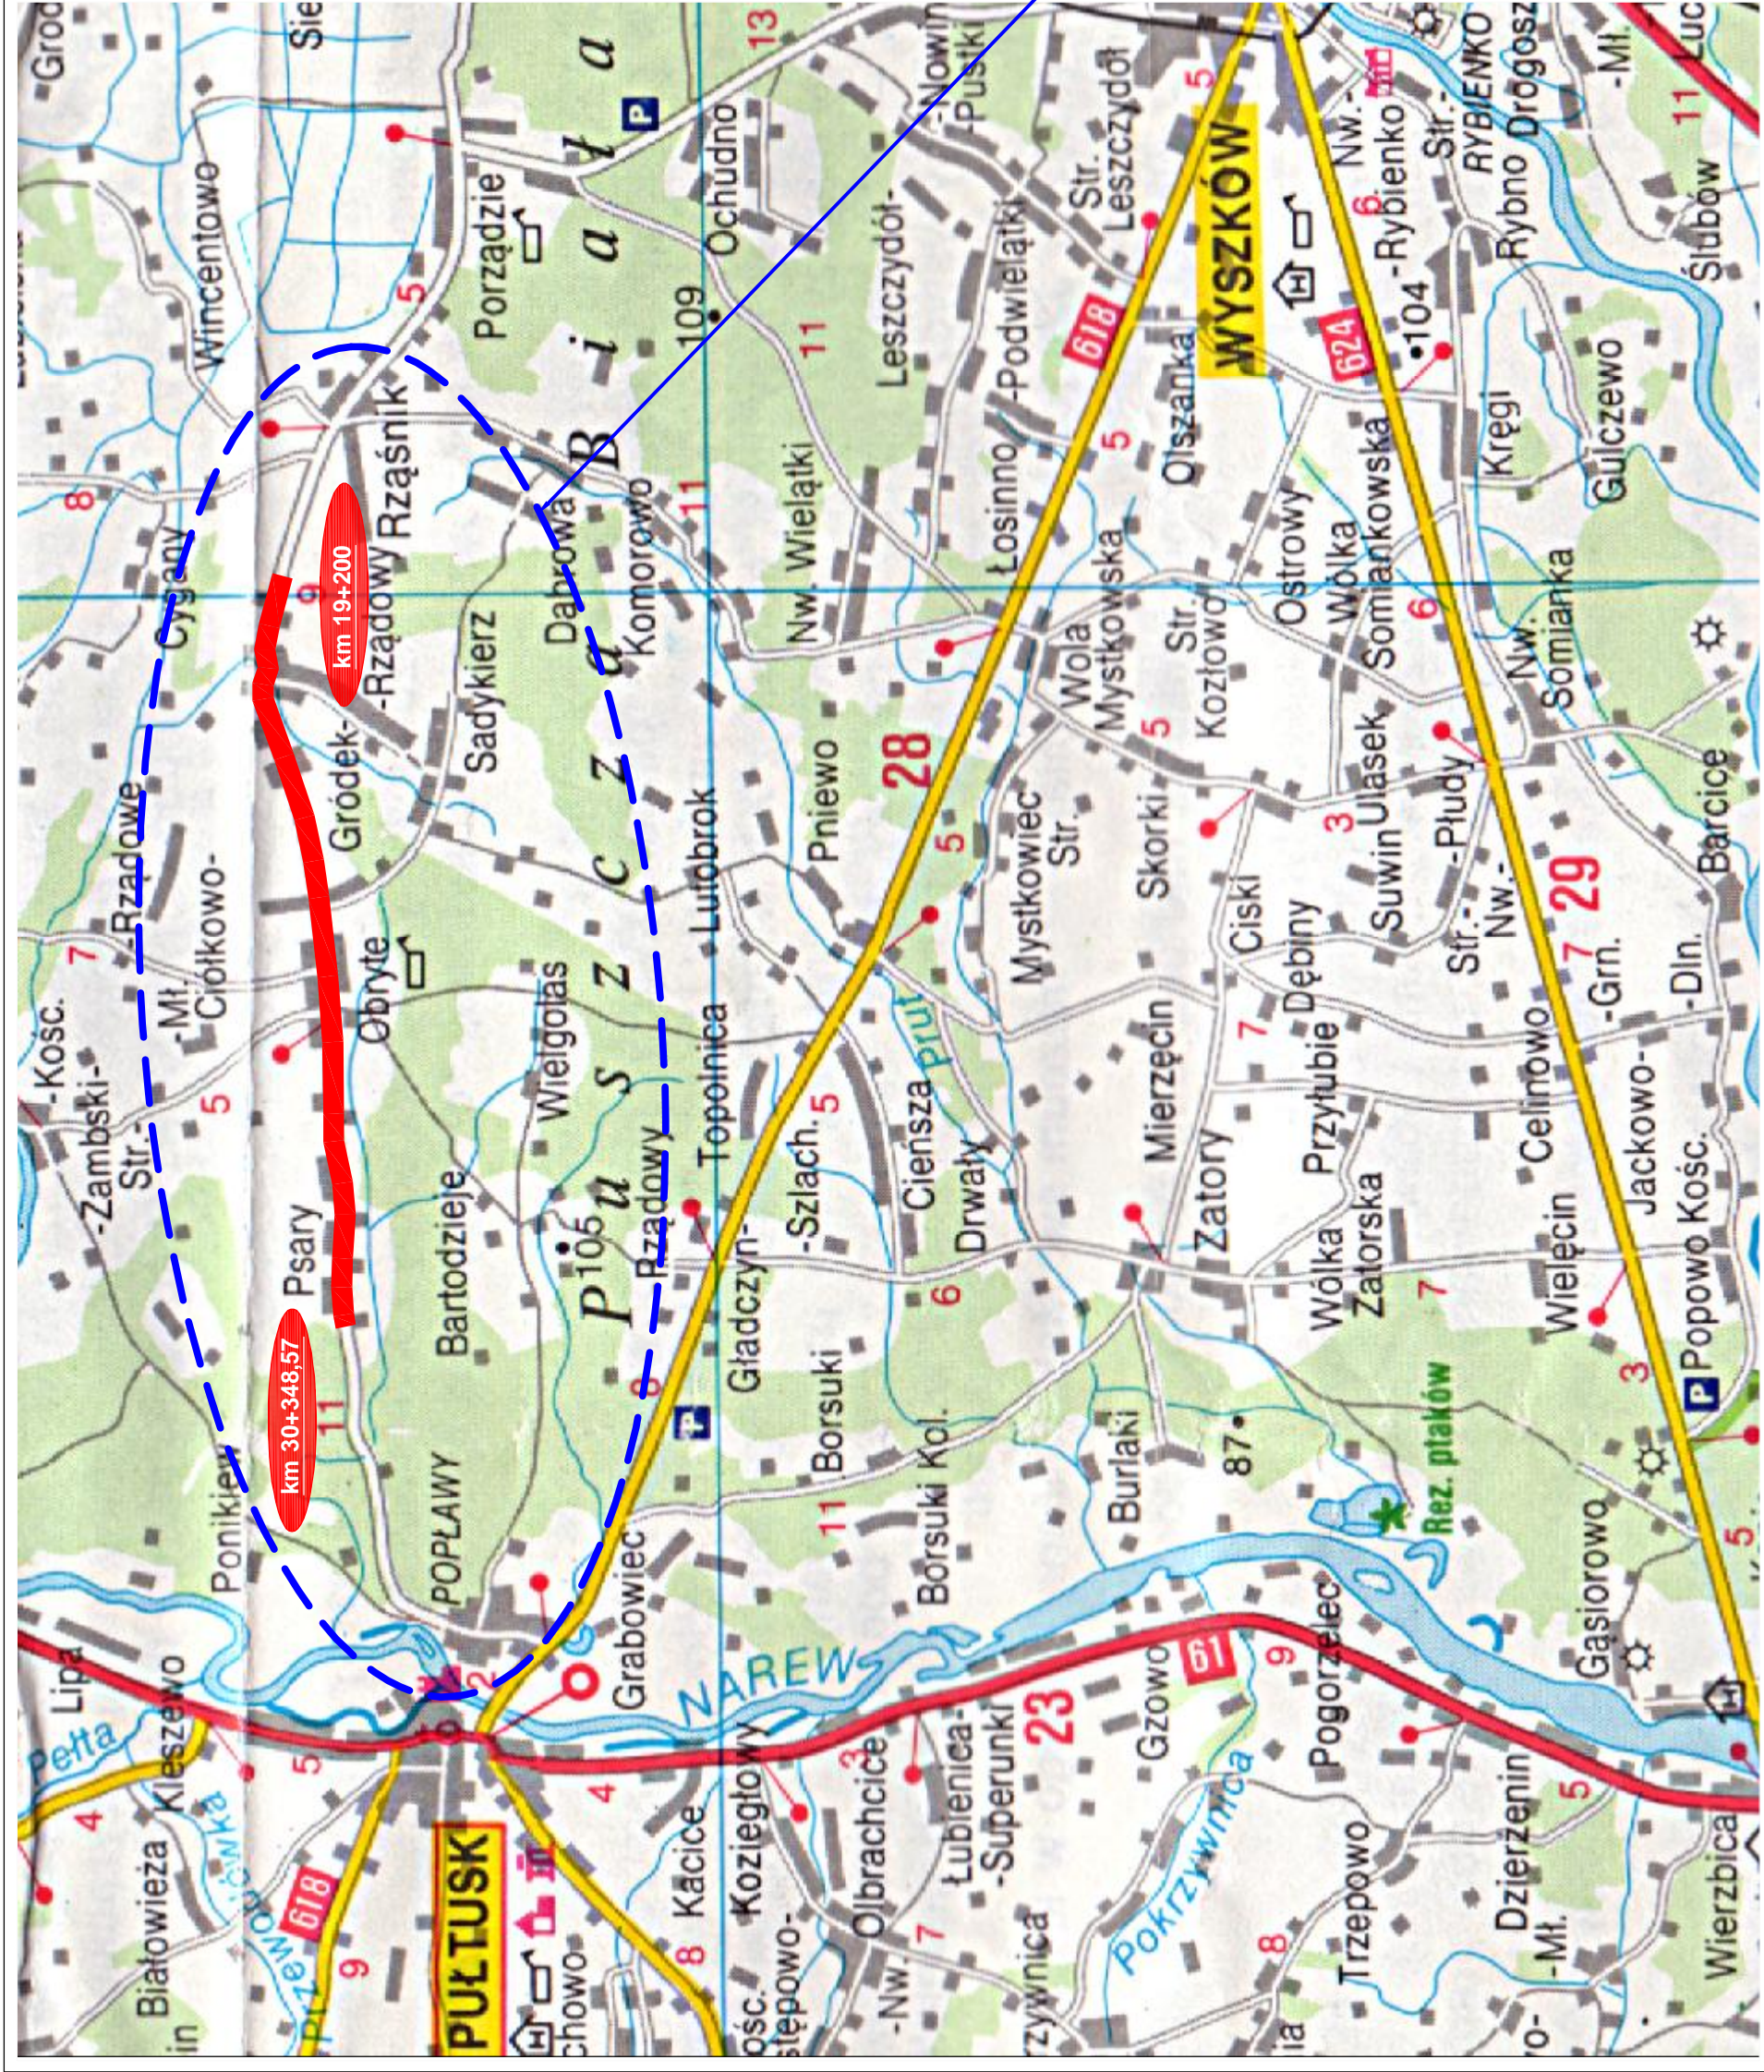

PLAN ORIENTACYJNY
SKALA 1:100000

TEREN OBJĘTY PROJEKTEM