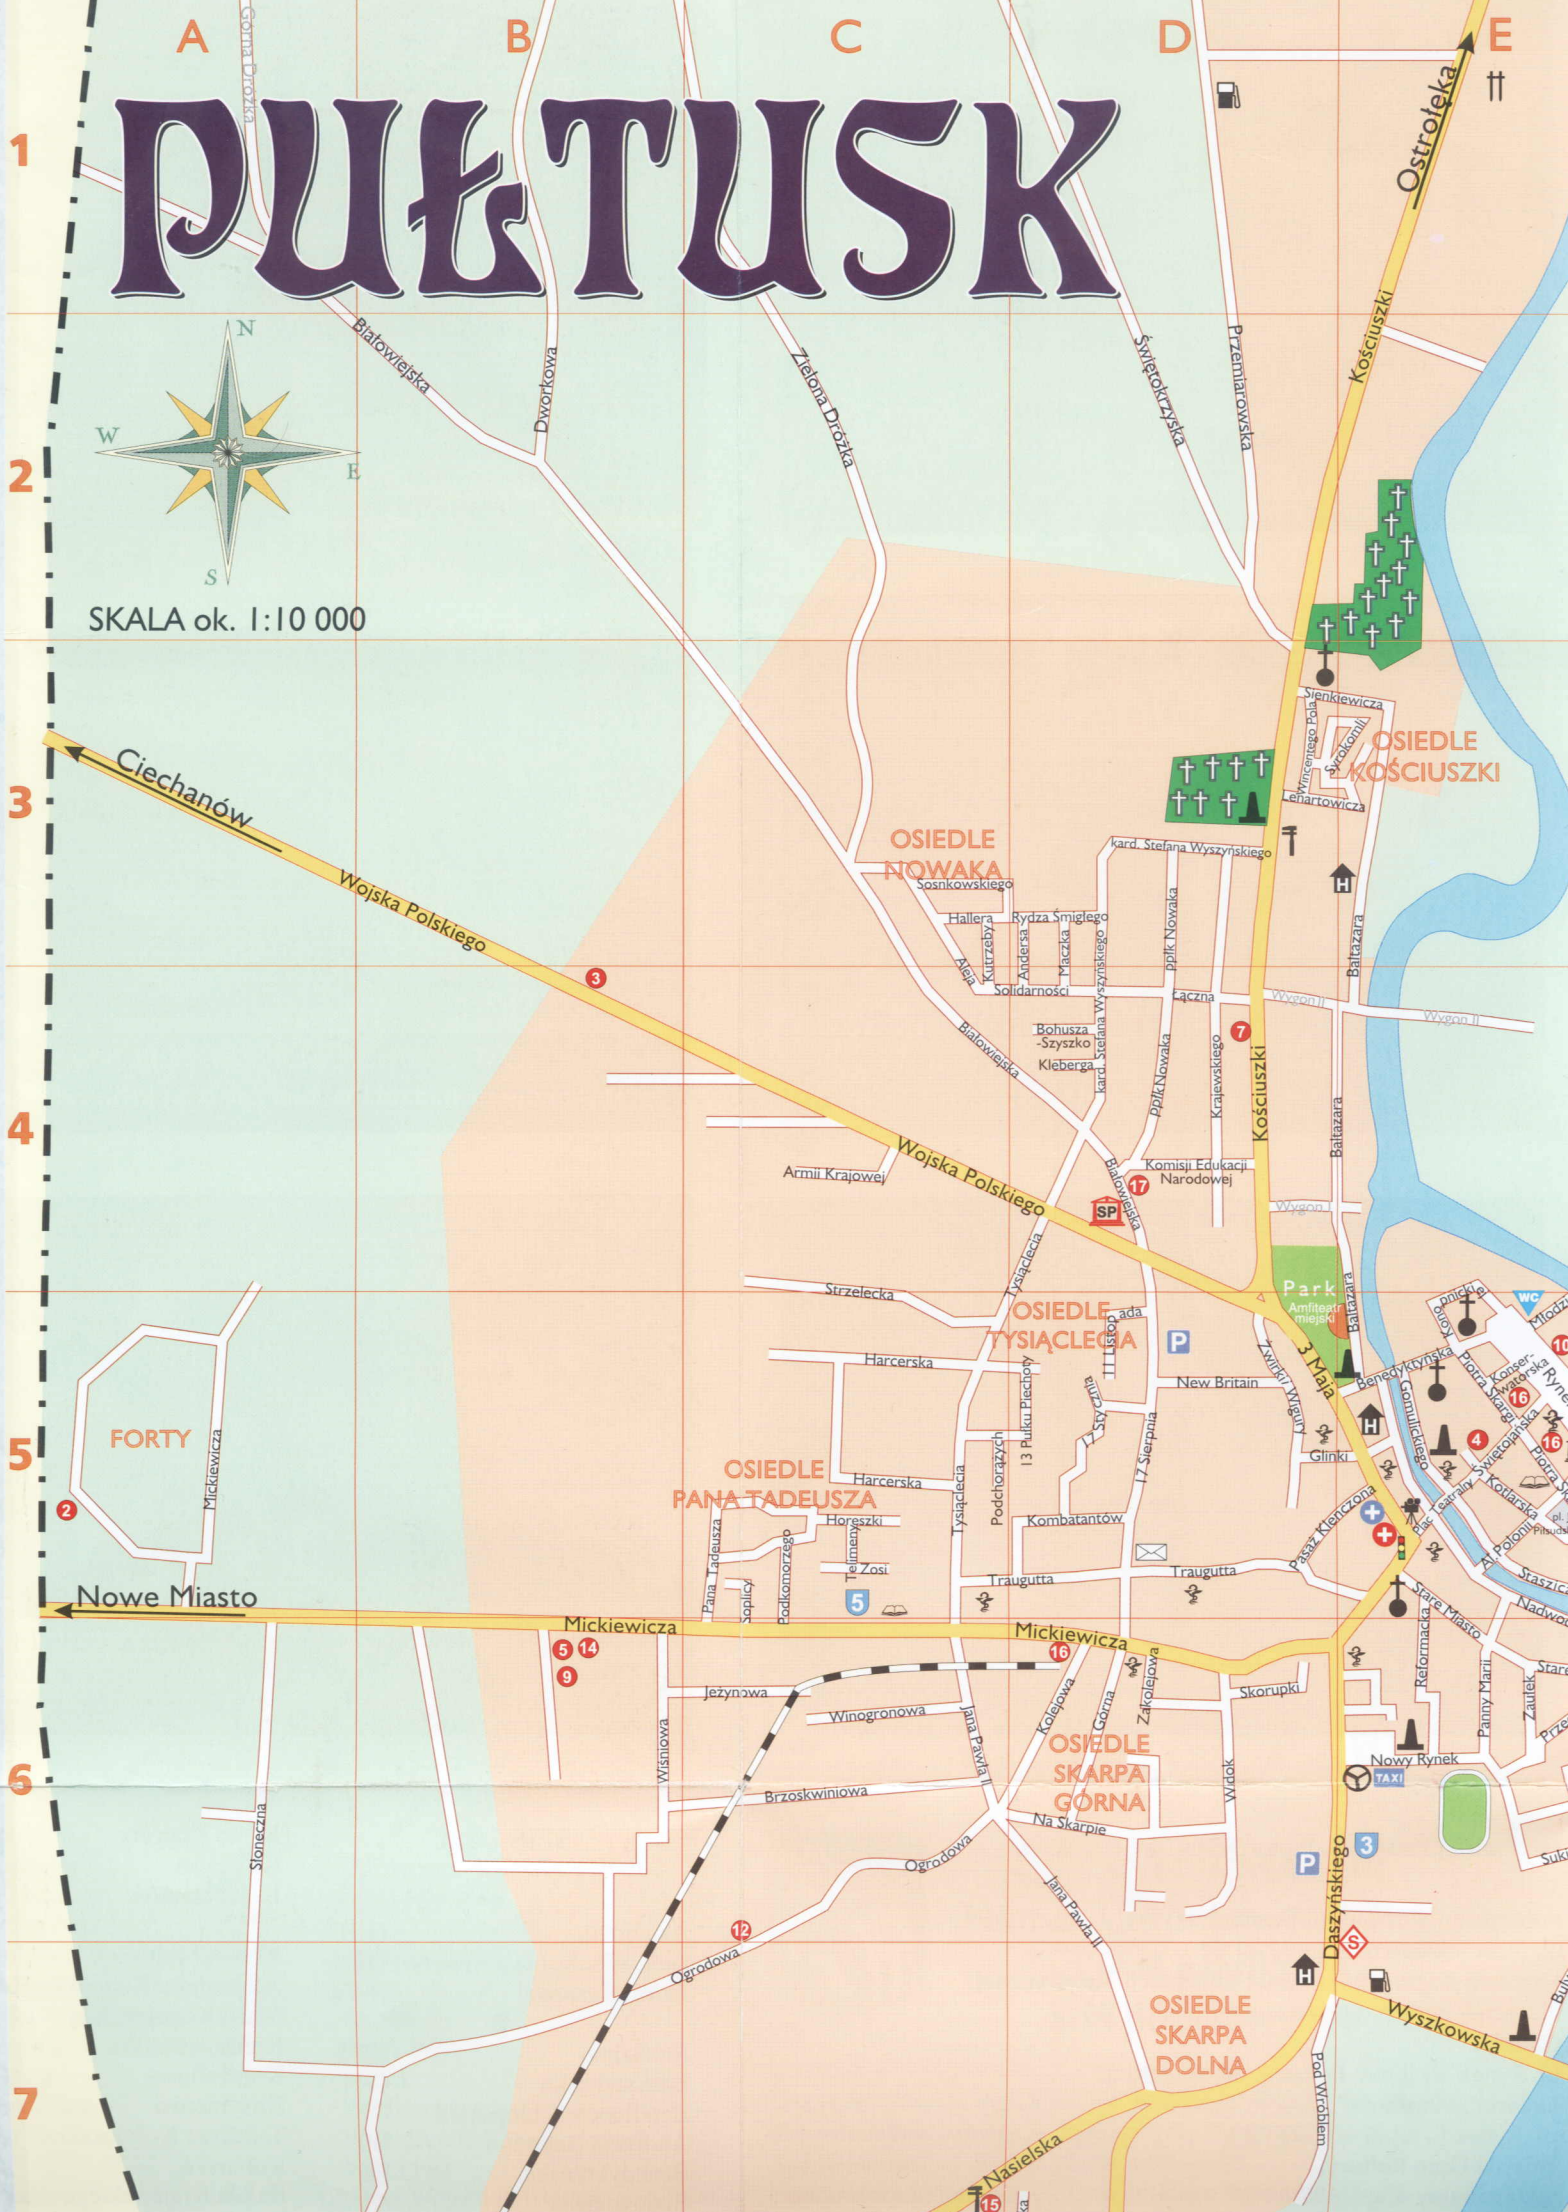

PULŃTUSK

SKALA ok. 1:10 000

JE
NE
nad
od
ości
ścią
slug.
chać
sob.
o że
ęcie
eatr
rku,
wni.
aroz-
sztu,
wej,
onta-
rodą
ście
ych
ych
ując
Na
zają
ilka
czki,
owy
ieci,
yby
ogni
wie-
tem
ch.
ując
rzy,
ekt.
się
do