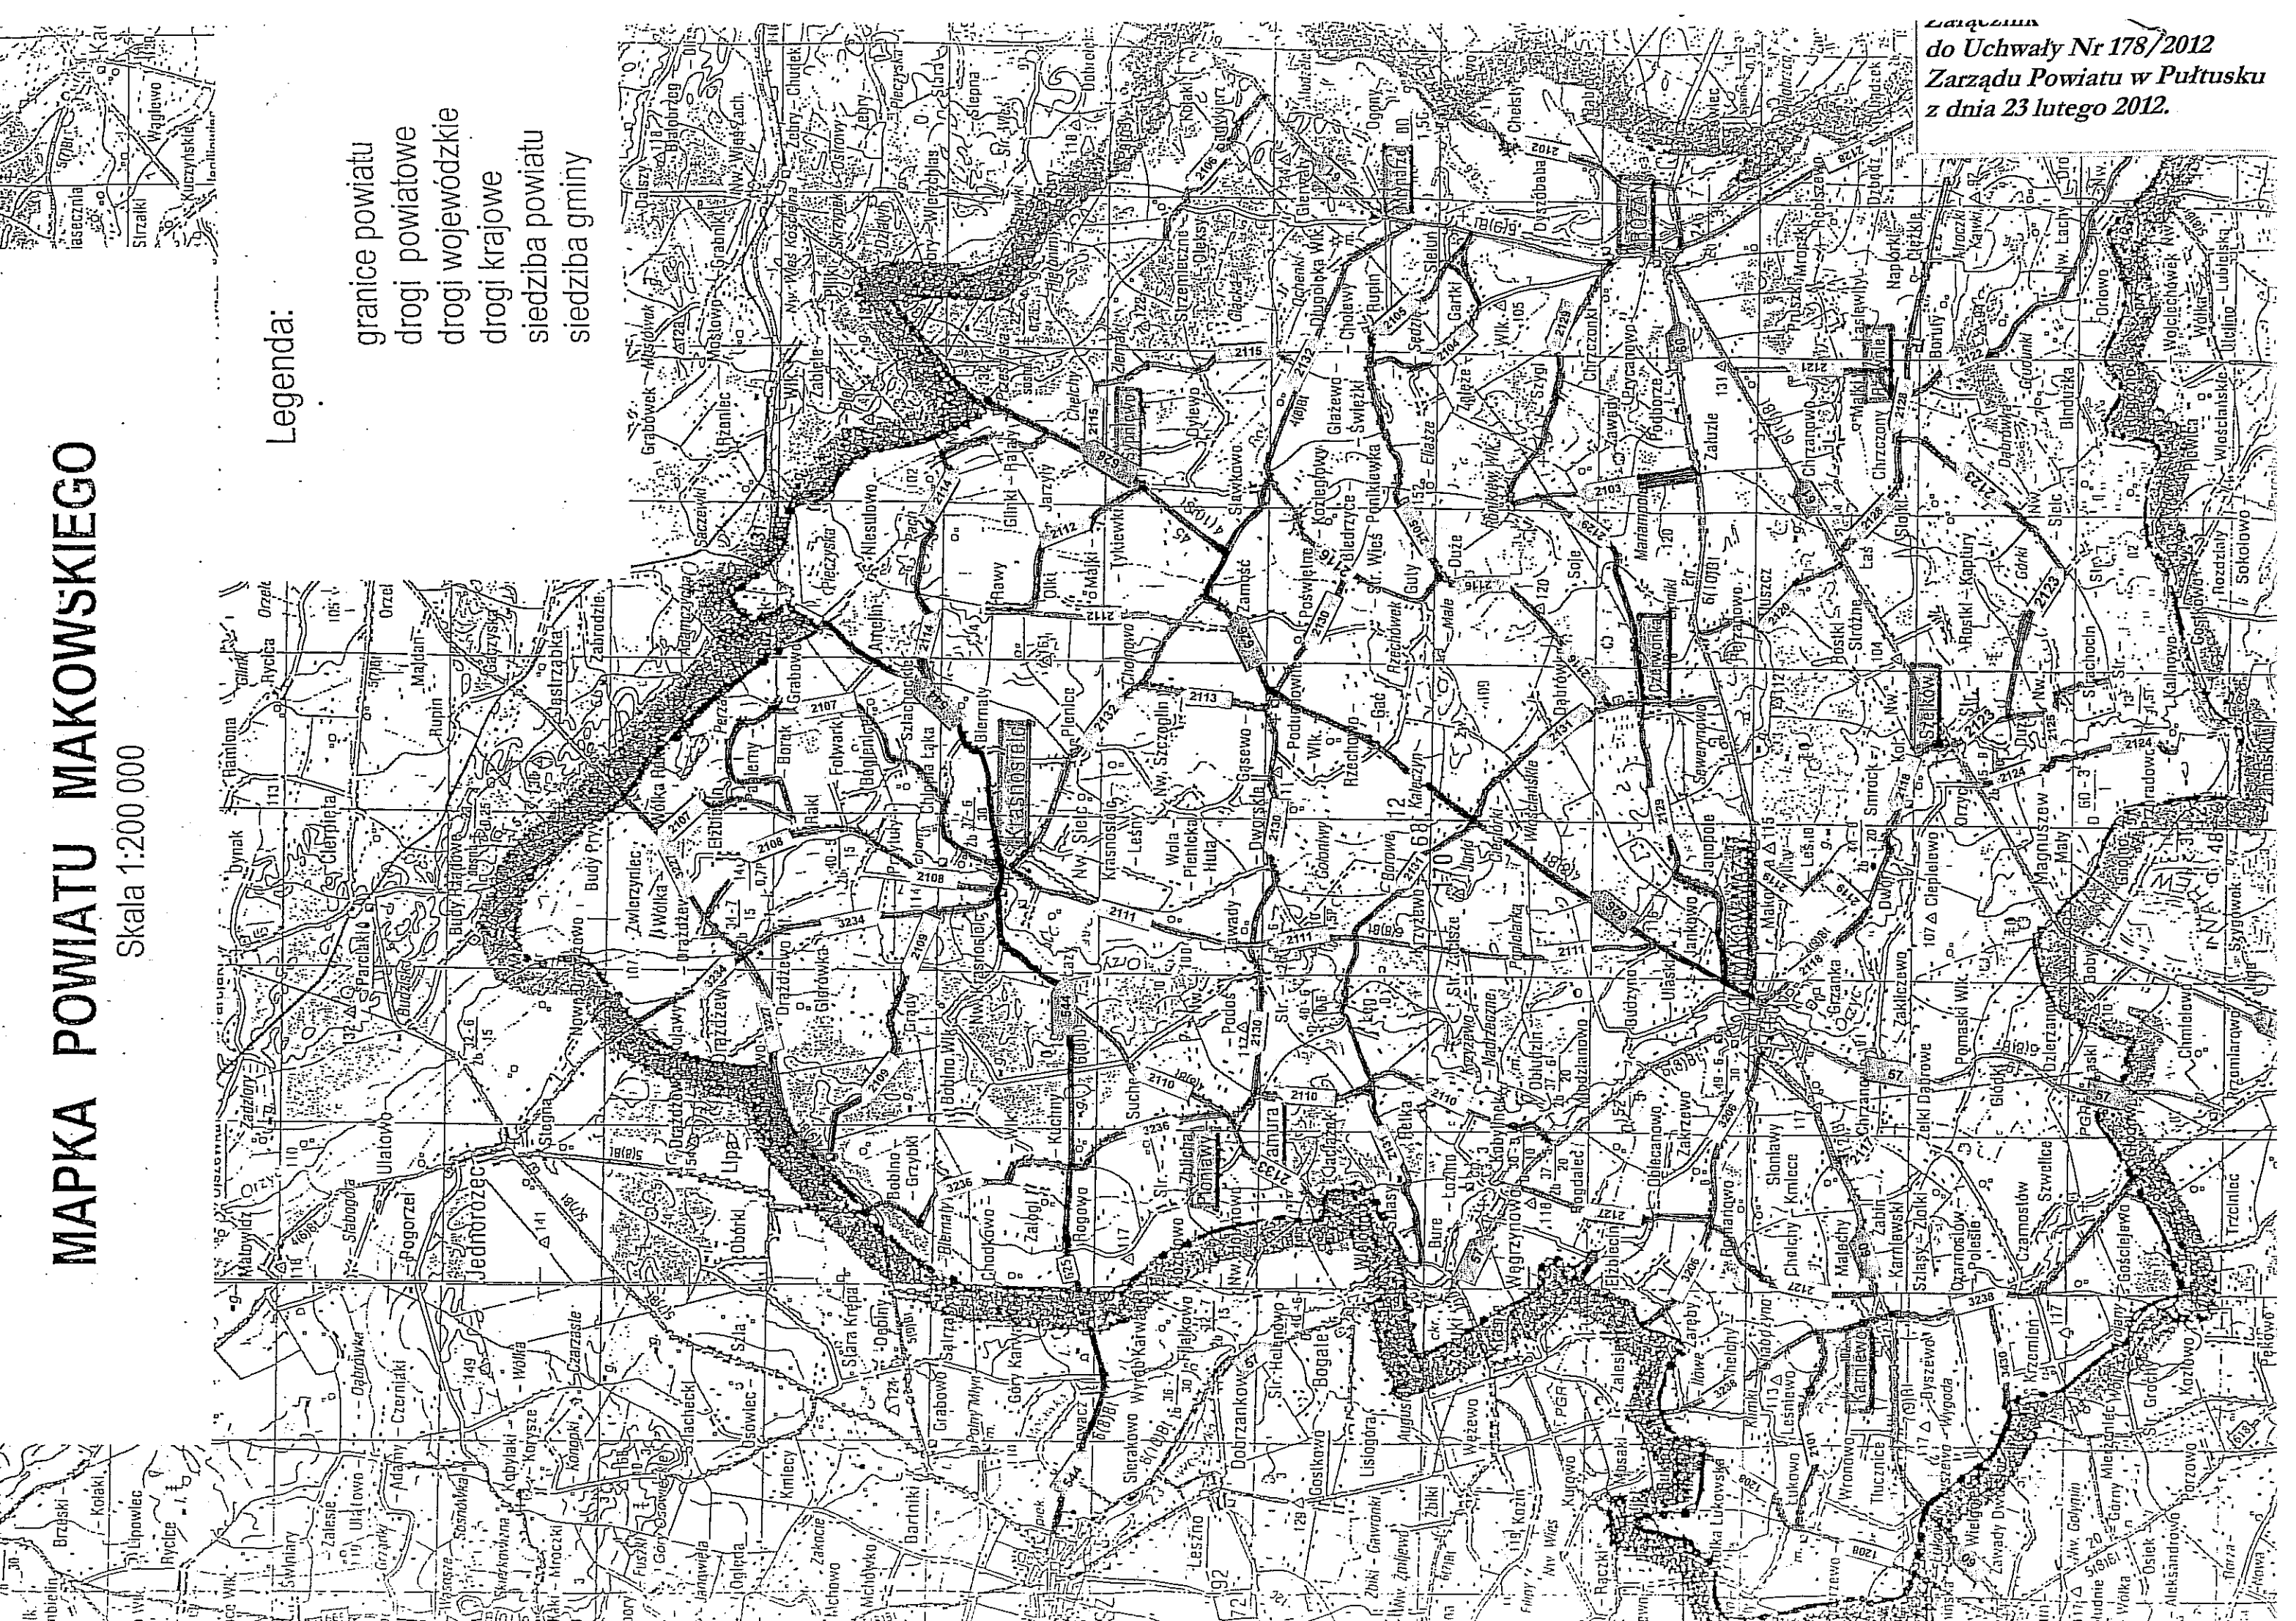

MAPKA POWIATU MAKOWSKIEGO

Skala 1:200 000

Legenda:

- granice powiatu
- drogi powiatowe
- drogi wojewódzkie
- drogi krajowe
- siedziba powiatu
- siedziba gminy

do Uchwały Nr 178/2012
Zarządu Powiatu w Pułtusku
z dnia 23 lutego 2012.