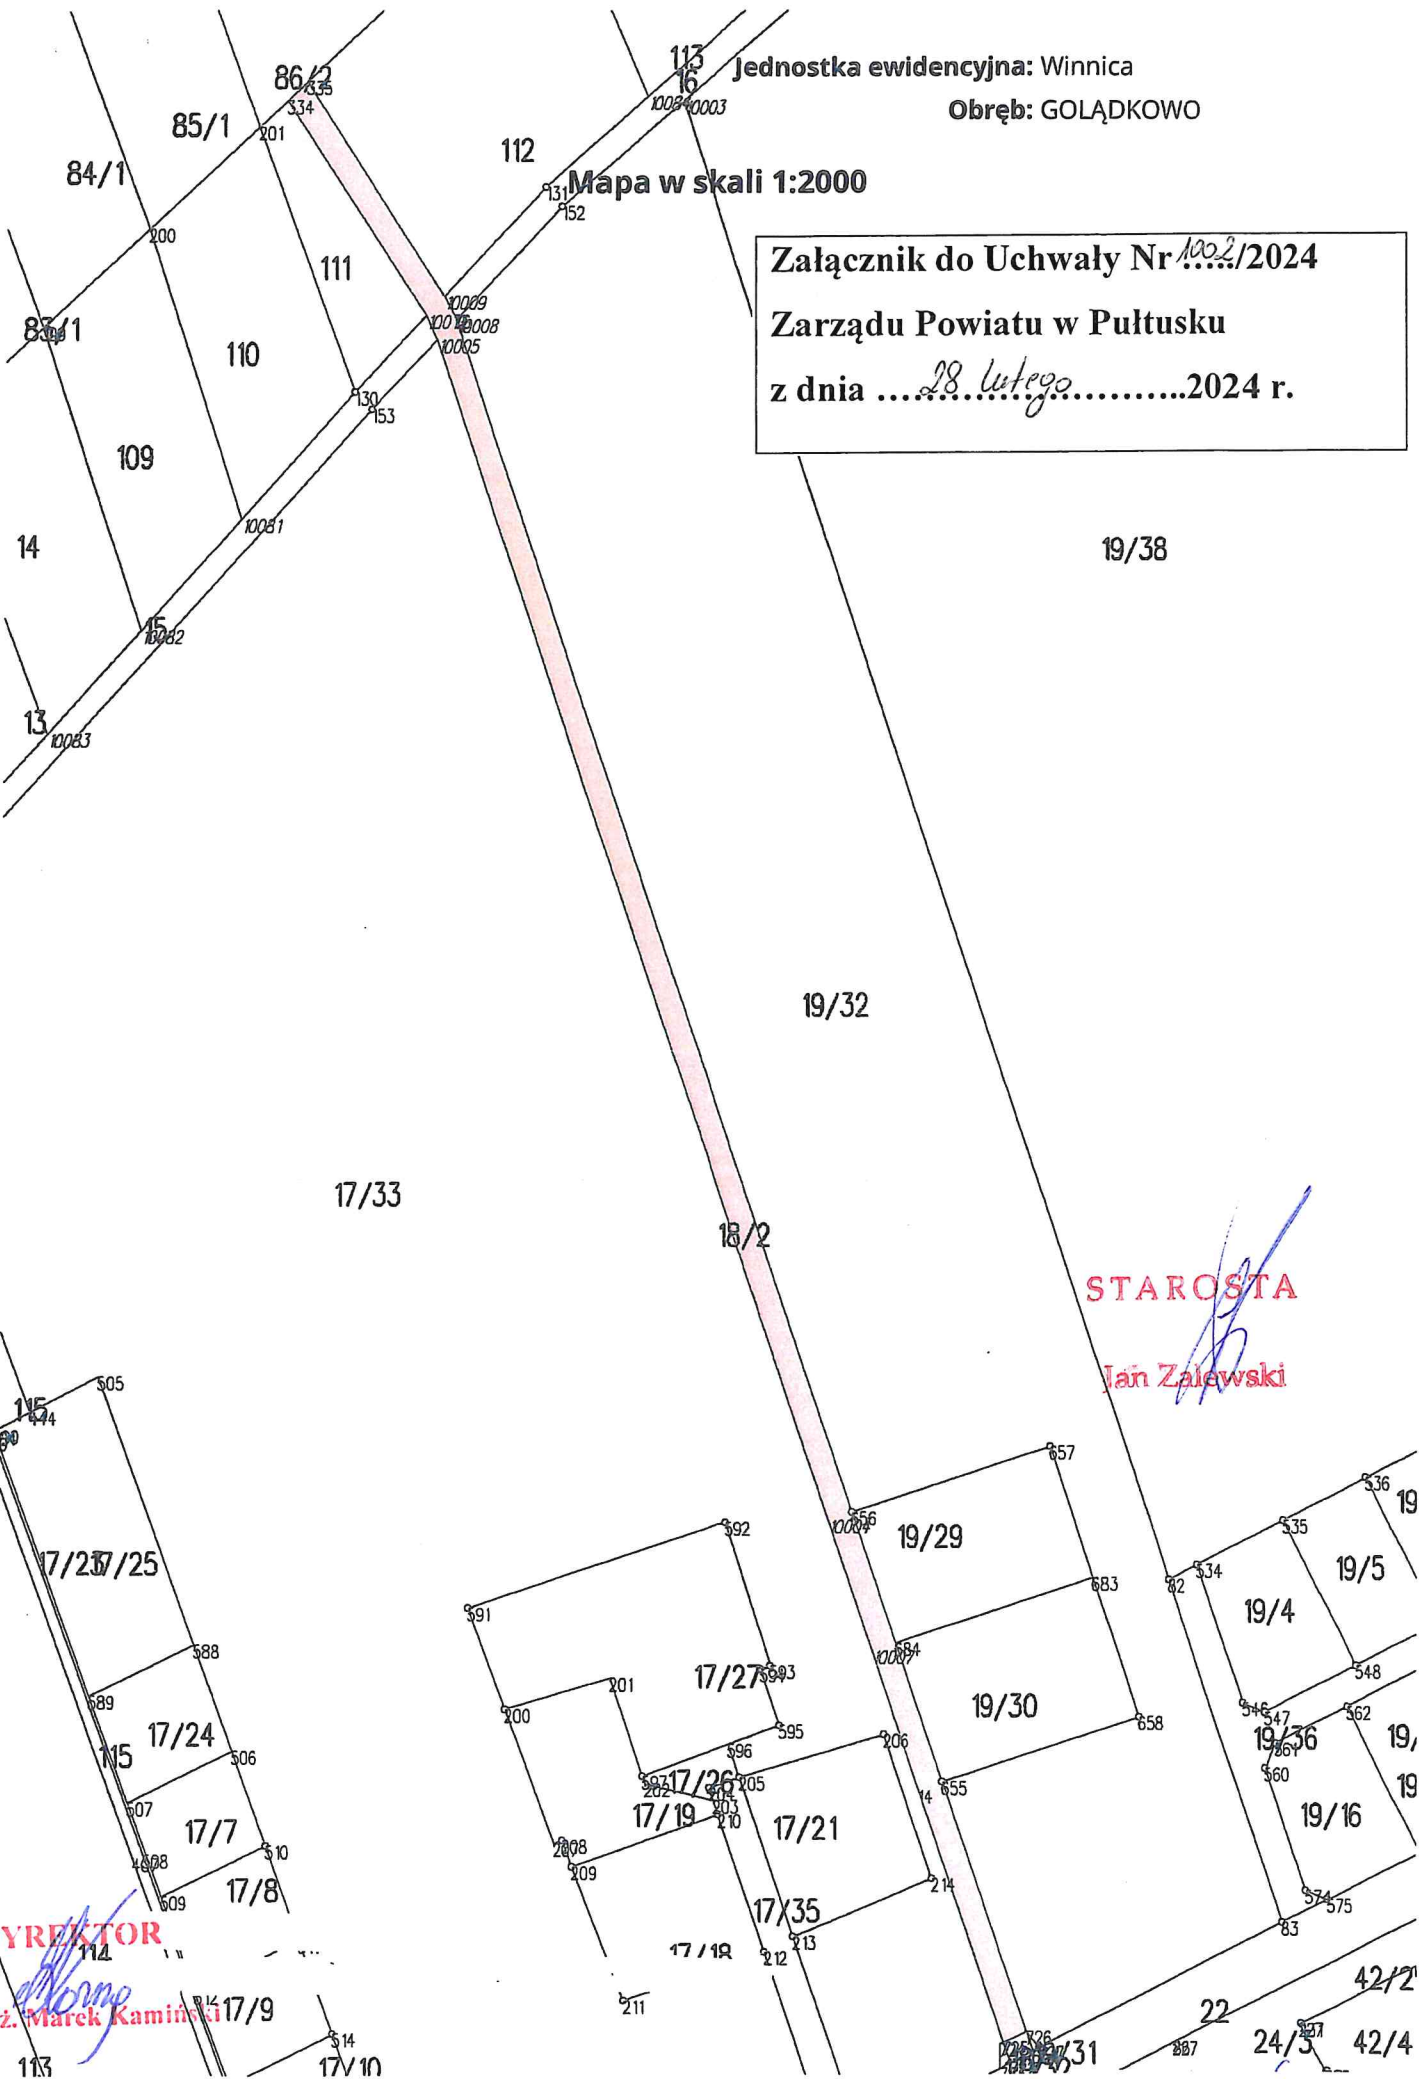

Jednostka ewidencyjna: Winnica

Obręb: GOLĄDKOWO

Mapa w skali 1:2000

Załącznik do Uchwały Nr *1002*/2024

Zarządu Powiatu w Pultusku

z dnia *28 lutego* 2024 r.

STAROSTA

Jan Zalewski