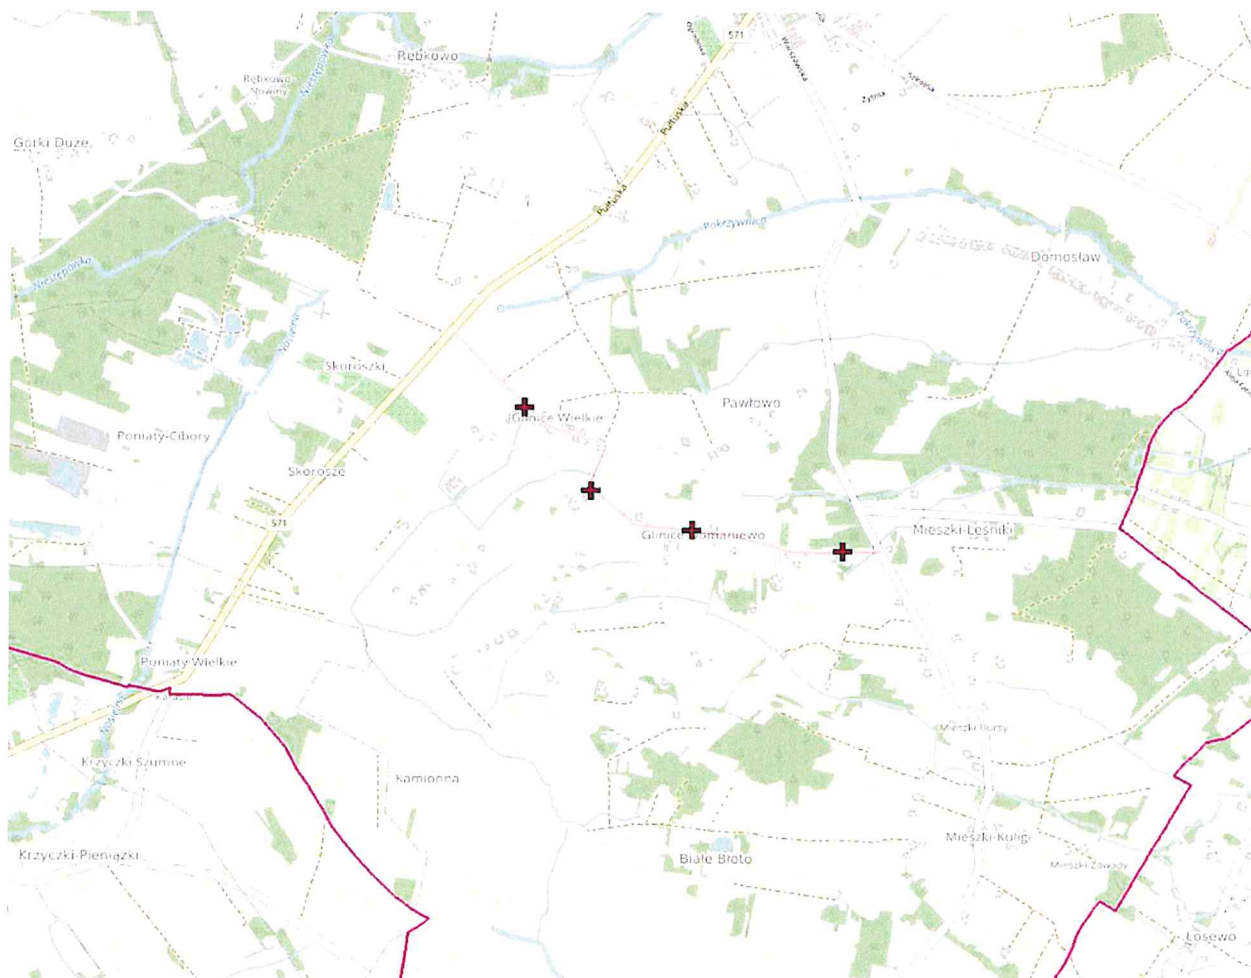

Załącznik
do Uchwały Nr XLIV/263/2022
Rady Powiatu w Pułtusku
z dnia 31 sierpnia 2022r.

Gmina: Winnica
Obręb geodezyjny: Glinice Wielkie,
Glinice Domaniewo, Mieszki Leśniki

PRZEWODNICZĄCY RADY

Tadeusz Nalewajk
mgr inż. Tadeusz Nalewajk