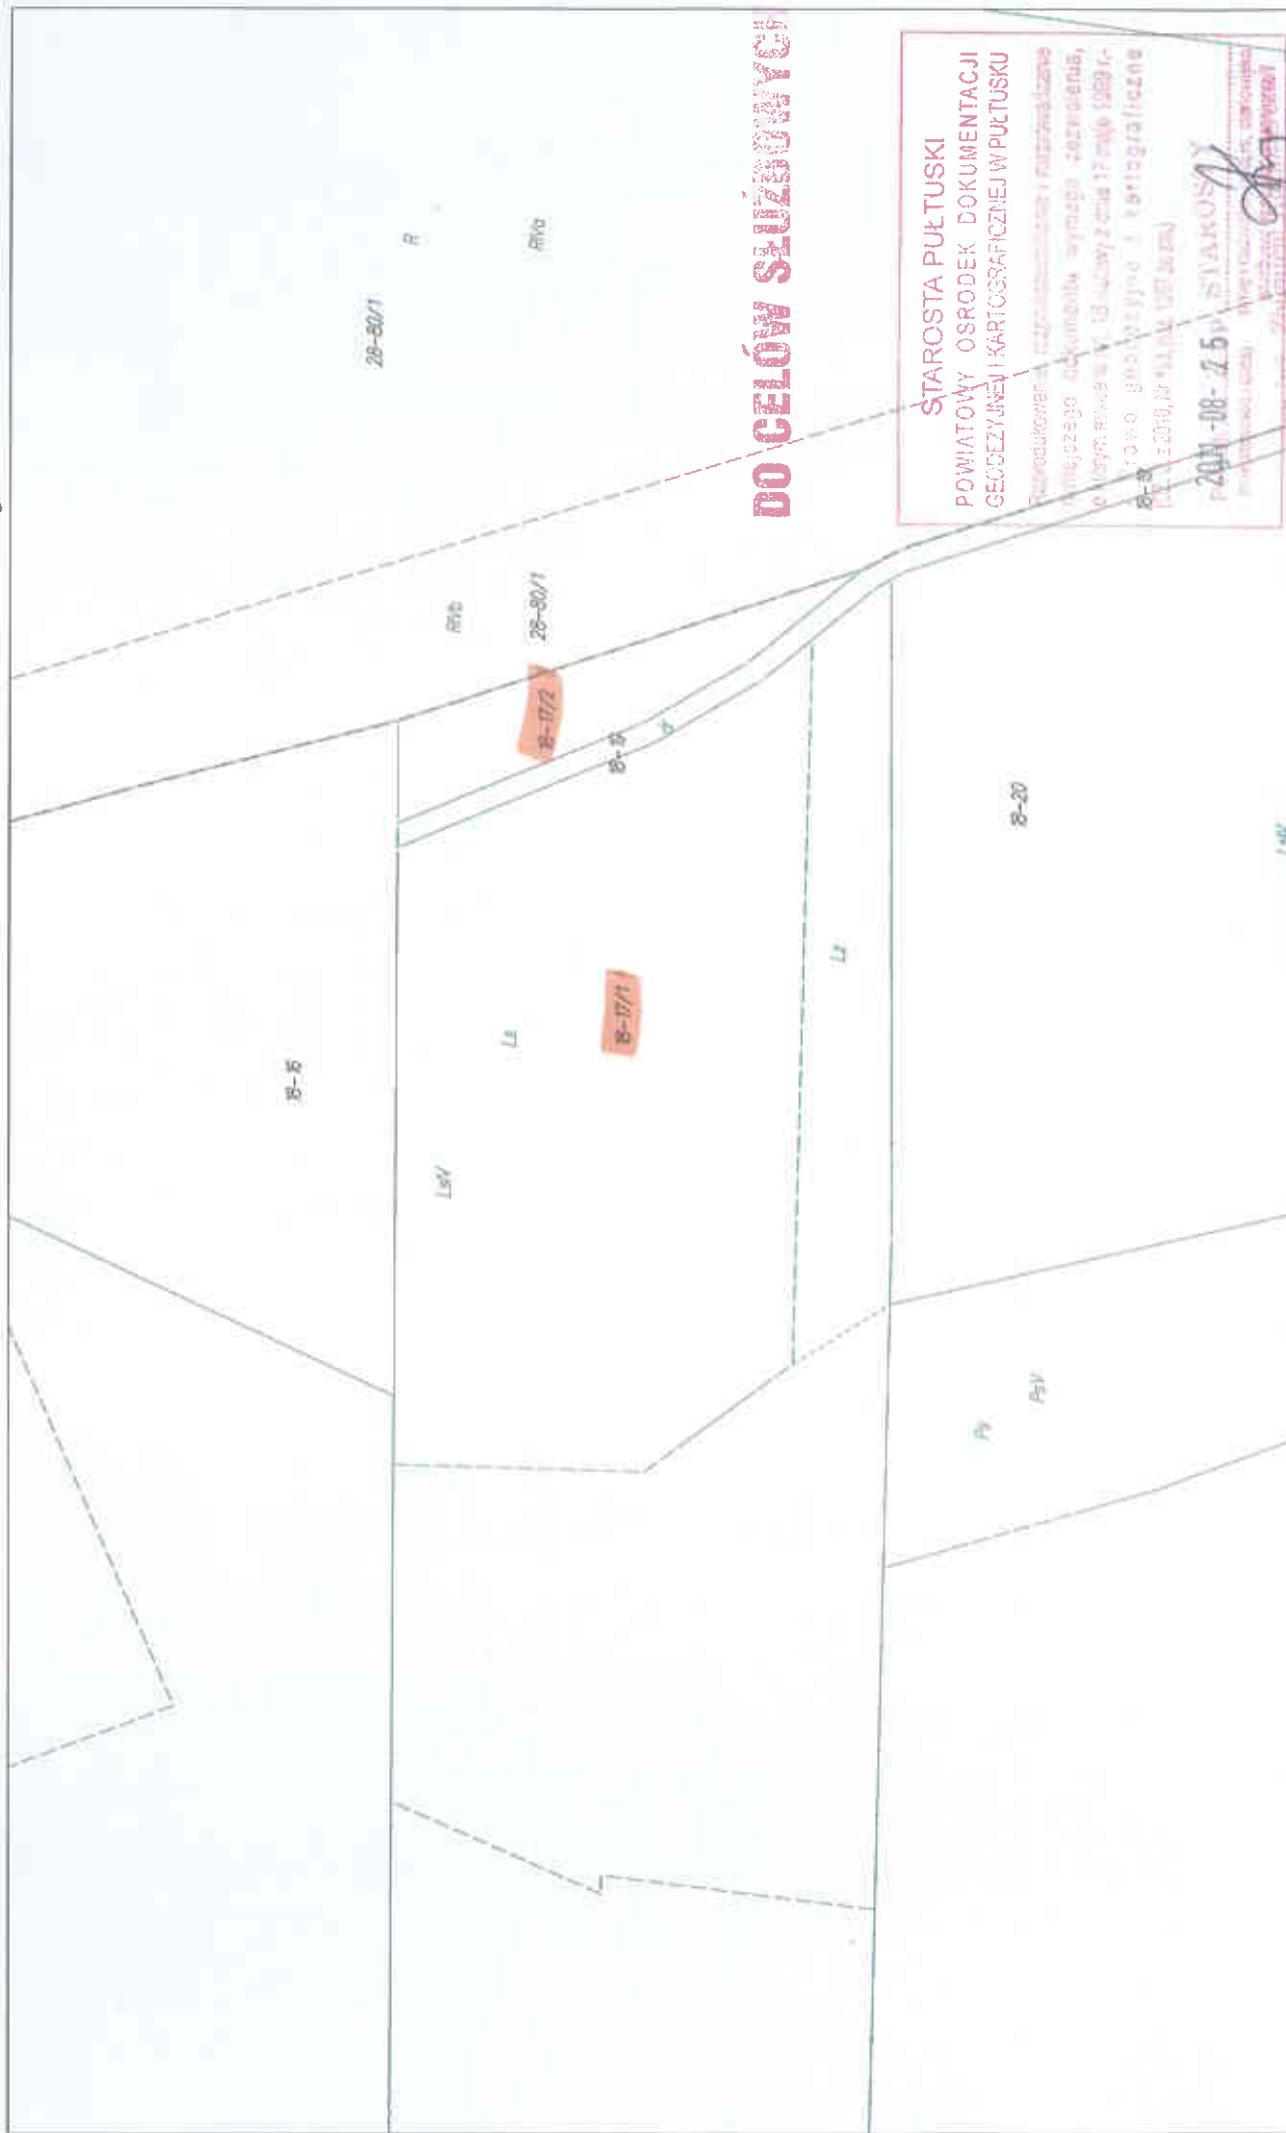

Wycinek mapy ewidencyjnej

Skala 1:1000

Gmina: Winnica, Obręb: Górki Witowice

ZAŁĄCZNIK NR 8.5

DO CELÓW SŁUŻBOWYCH

STAROSTA PULTUSKI
POWIATOWY OSRODEK DOKUMENTACJI
GEODEZYJNEJ I KARTOGRAFICZNEJ W PULTUSKU
Funkcjonariusz Wydziału Geodezji i Kartografii
Wymagane dane: wymagane dane, wymagane dane
Wzrost: 170 cm, Ciężar ciała: 70 kg, Data urodzenia: 1988 r.
B-3 1000 Geodezyjno i Kartograficzne
11.1.2010, Nr 41/10/1000/1000
2011-08-25 STAKOSY
Kierownik Wydziału Geodezji i Kartografii
Wydział Geodezji i Kartografii