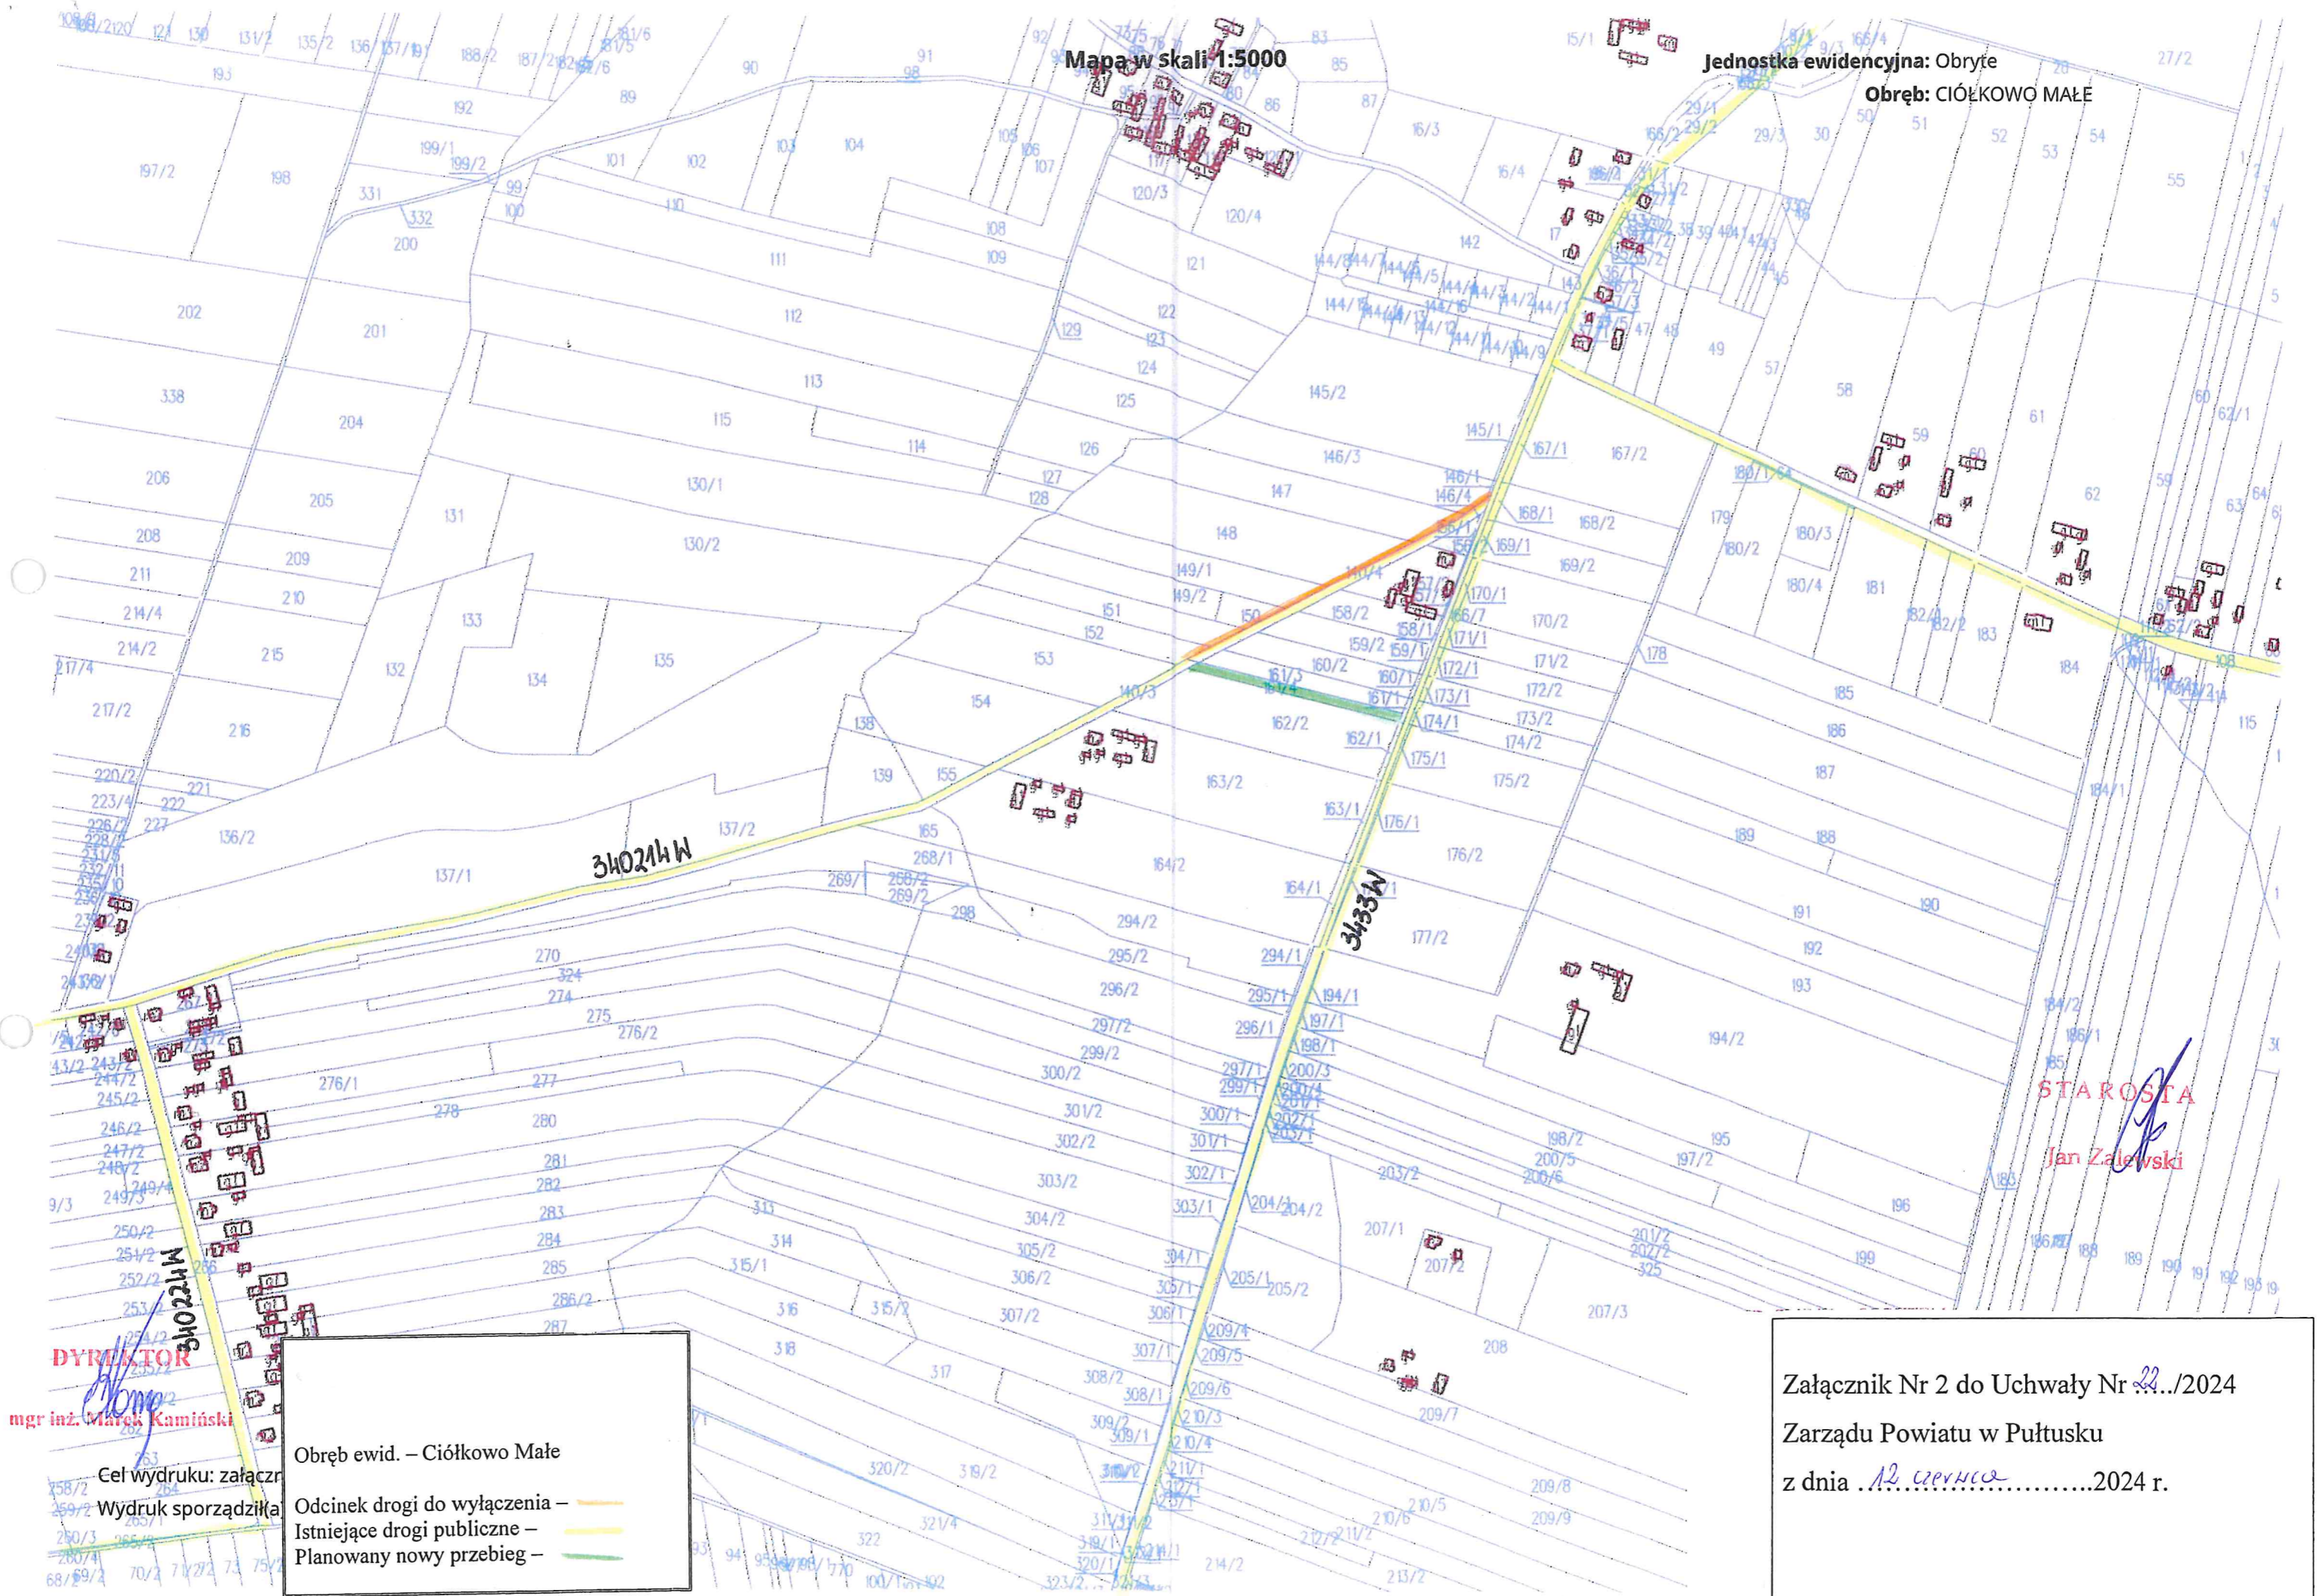

Mapa w skali 1:5000

Jednostka ewidencyjna: Obrzyte  
Obręb: CIÓŁKOWO MAŁE

**DYREKTOR**  
mgr inż. Marek Kamiński  
Cel wydruku: załącznik  
Wydruk sporządzony

Obręb ewid. – Ciółkowo Małe

- Odcinek drogi do wyłączenia – —
- Istniejące drogi publiczne – —
- Planowany nowy przebieg – —

**STAROSTA**  
Jan Zalewski

Załącznik Nr 2 do Uchwały Nr .../2024  
Zarządu Powiatu w Pułtusku  
z dnia 12 czerwca 2024 r.