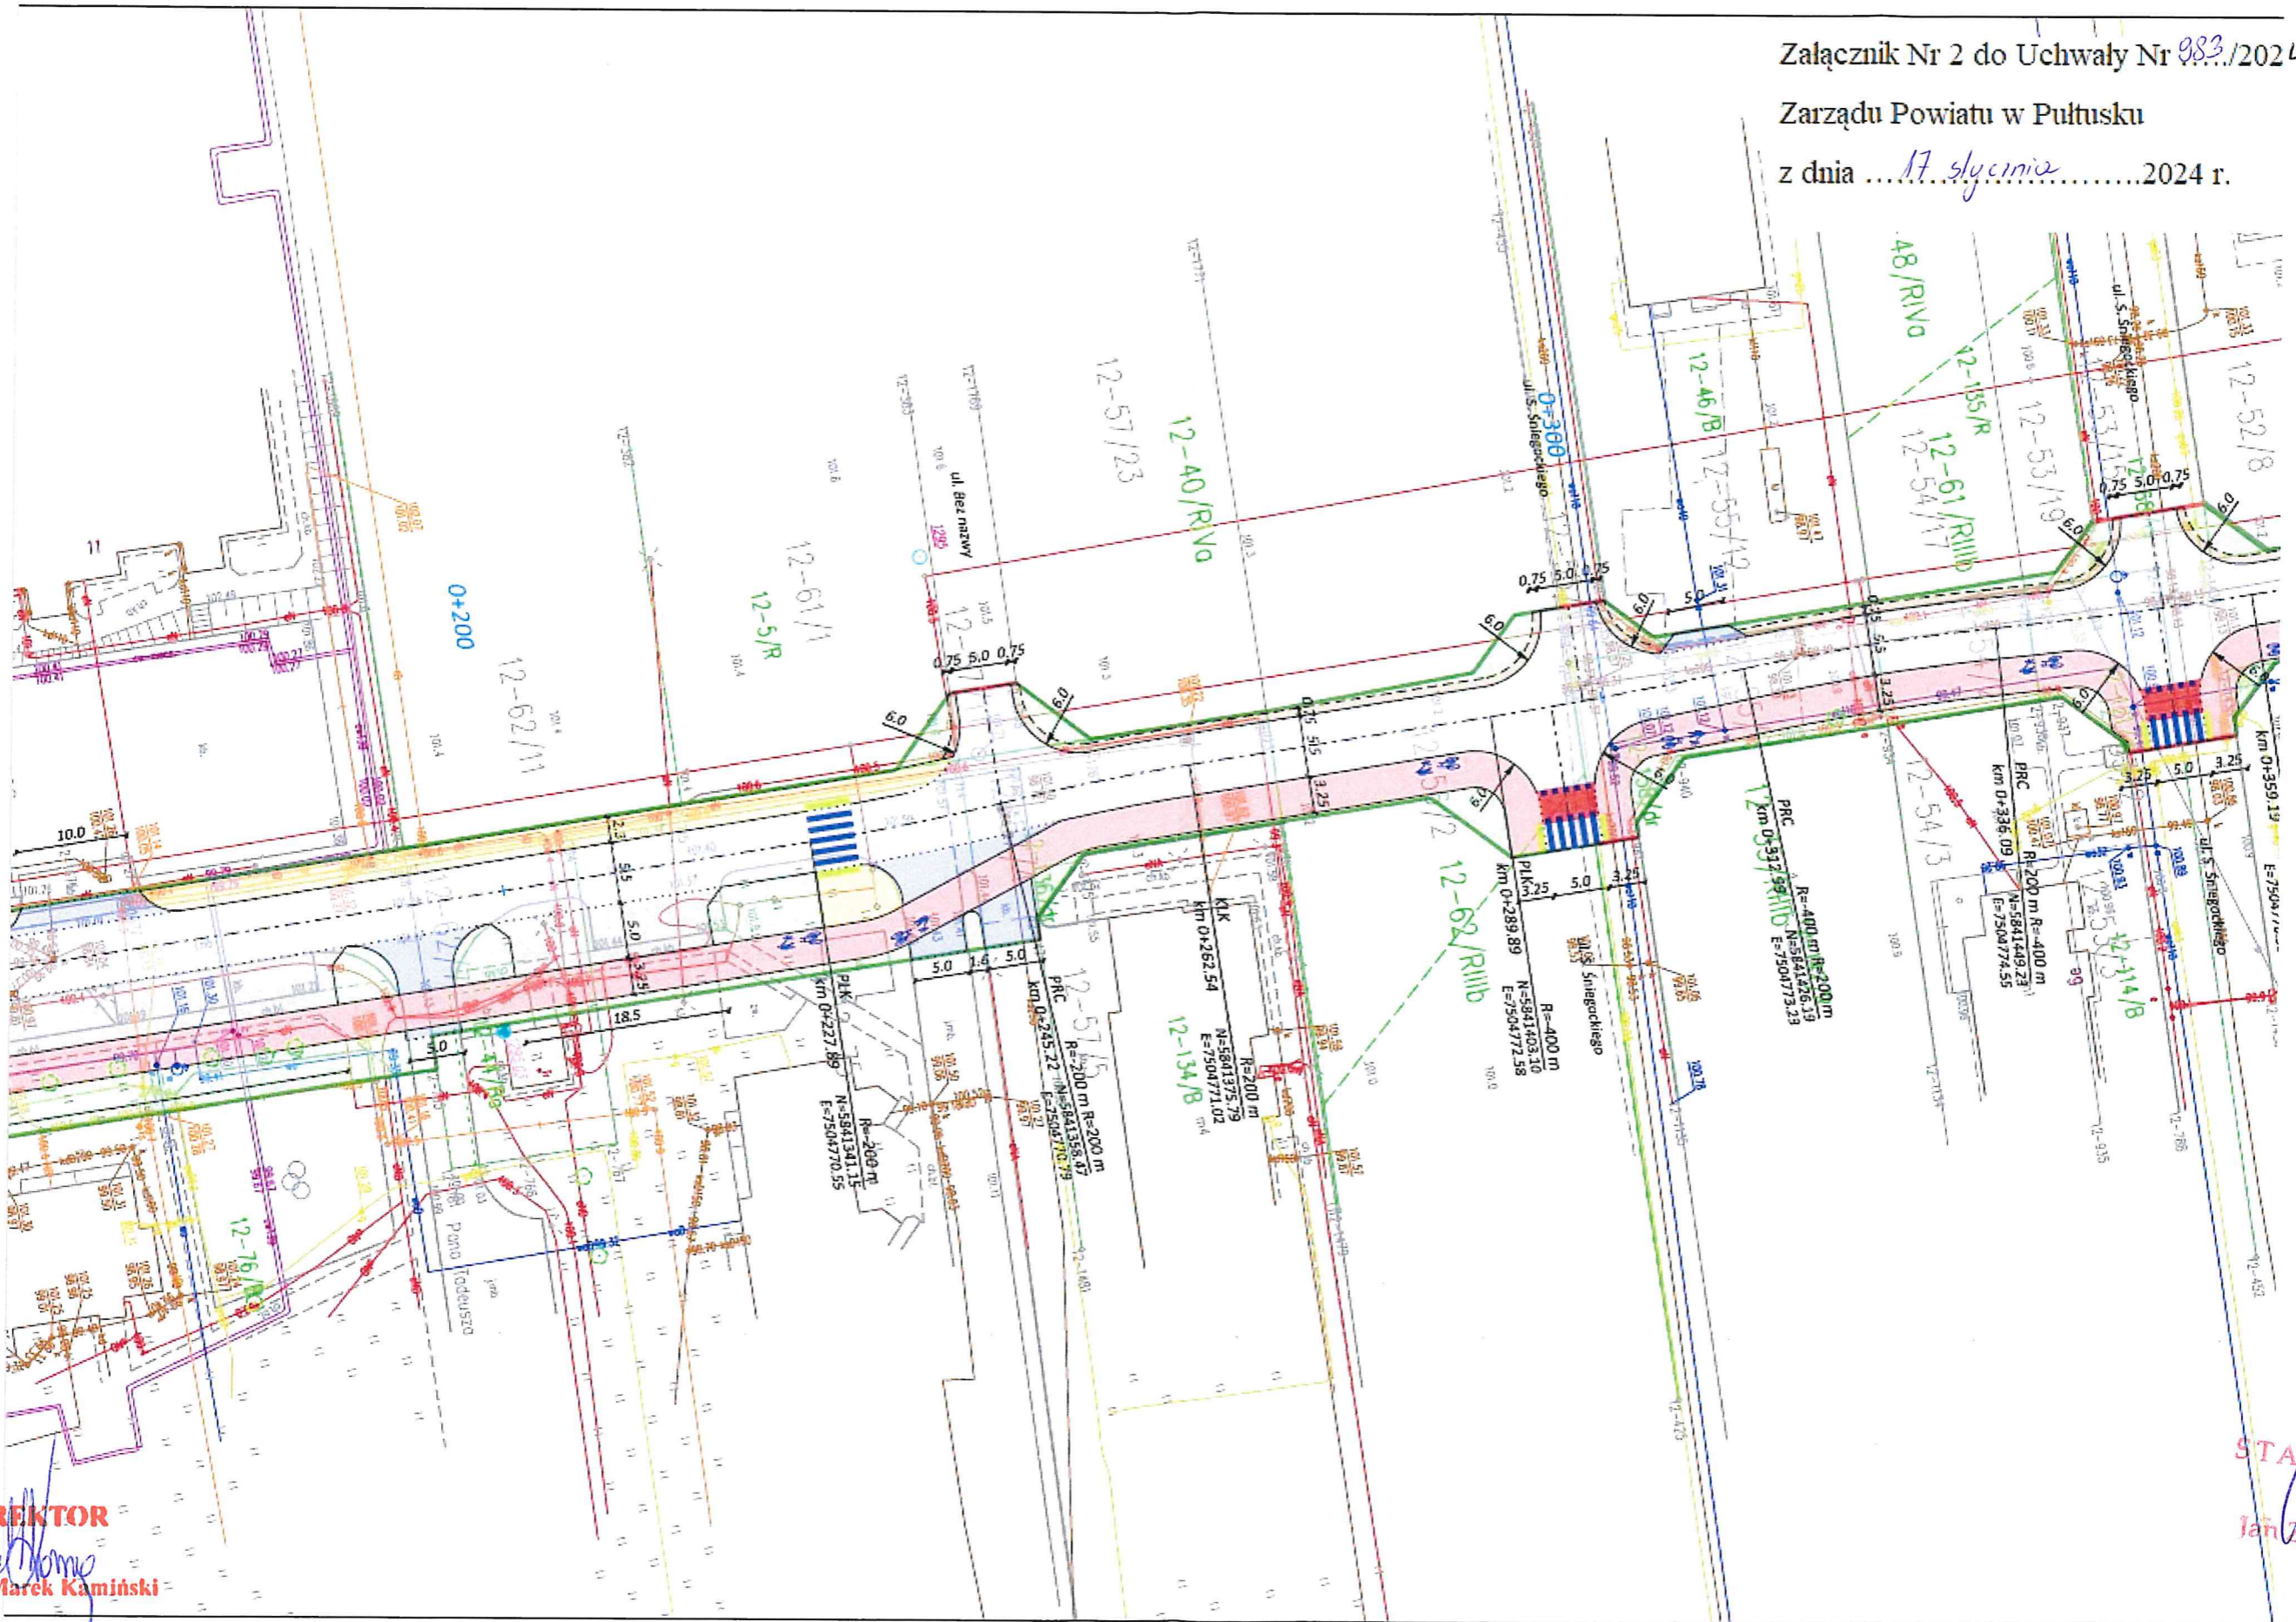

Załącznik Nr 2 do Uchwały Nr 983/2024

Zarządu Powiatu w Pułtusku

z dnia 17 stycznia 2024 r.

DYREKTOR  
mgr inż. Marek Kamiński

STABOŚTA  
Jan Zalewski